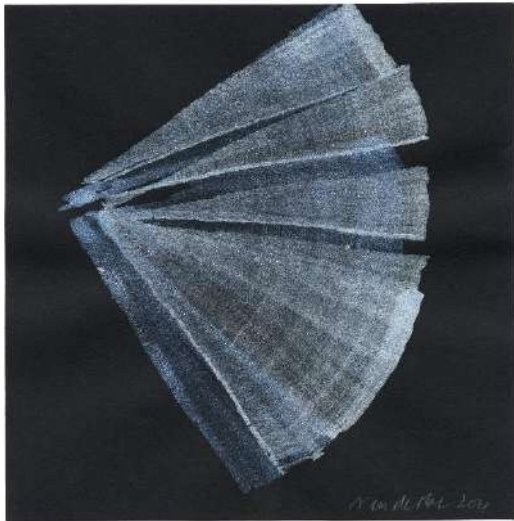

Michèle van der **ROER**

Née à Delft en 1956

Vit et travaille à Paris

- 89 **Sans titre (composition en bleu)**, de la série *Etudes de dépliage d'ailes de papillons*, 2021. Pigments purs et liant acrylique sur papier, 150 × 150, signé et daté au crayon graphite en bas à droite *Van de Roer 2021*.

€ 950

- 90 **Sans titre (composition en bleu, violet et cuivre)**, de la série *Etudes de dépliage d'ailes de papillons*, 2021. Pigments purs et liant acrylique sur papier, 150 × 150, signé et daté au crayon graphite en bas à droite *Van de Roer 2021*.

€ 950

- 91 **Sans titre (composition en vert)**, de la série *Etudes de dépliage d'ailes de papillons*, 2021. Pigments purs et liant acrylique sur papier, 150 × 150, signé et daté au crayon graphite en bas à droite *Van de Roer 2021*.

€ 950

- 92 **Sans titre (composition en cuivre)**, de la série *Etudes de dépliage d'ailes de papillons*, 2021. Pigments purs et liant acrylique sur papier, 150 × 150, signé et daté au crayon graphite en bas à droite *Van de Roer 2021*.