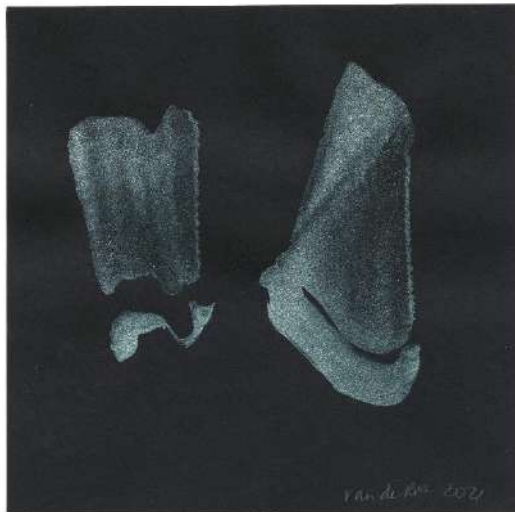

Michèle van der **ROER**

Née à Delft en 1956

Vit et travaille à Paris

- 89 **Sans titre (composition en bleu)**, de la série *Etudes de dépliage d'ailes de papillons*, 2021. Pigments purs et liant acrylique sur papier, 150 × 150, signé et daté au crayon graphite en bas à droite *Van de Roer 2021*.

€ 950

- 90 **Sans titre (composition en bleu, violet et cuivre)**, de la série *Etudes de dépliage d'ailes de papillons*, 2021. Pigments purs et liant acrylique sur papier, 150 × 150, signé et daté au crayon graphite en bas à droite *Van de Roer 2021*.

€ 950

- 91 **Sans titre (composition en vert)**, de la série *Etudes de dépliage d'ailes de papillons*, 2021. Pigments purs et liant acrylique sur papier, 150 × 150, signé et daté au crayon graphite en bas à droite *Van de Roer 2021*.

€ 950

- 92 **Sans titre (composition en cuivre)**, de la série *Etudes de dépliage d'ailes de papillons*, 2021. Pigments purs et liant acrylique sur papier, 150 × 150, signé et daté au crayon graphite en bas à droite *Van de Roer 2021*.